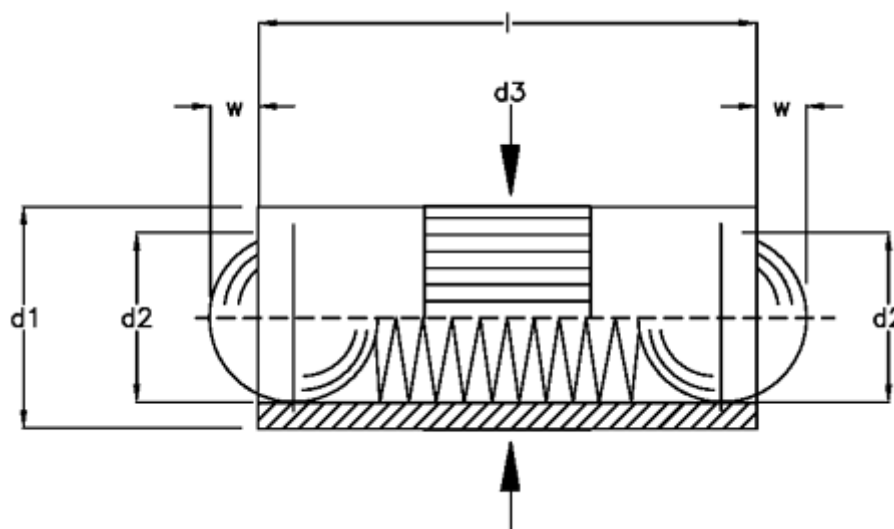

Varenummer: 20990001
Beskrivelse: E+G
Fjedrende trykstykke GN 614.2-5

Mål

d1	= 5.0
d2	= 4.0
d3	= 5.03
Fjedertryk N bund	= 8.0
Fjedertryk N top	= 3.5
l	= 10.8
W	= 1.20